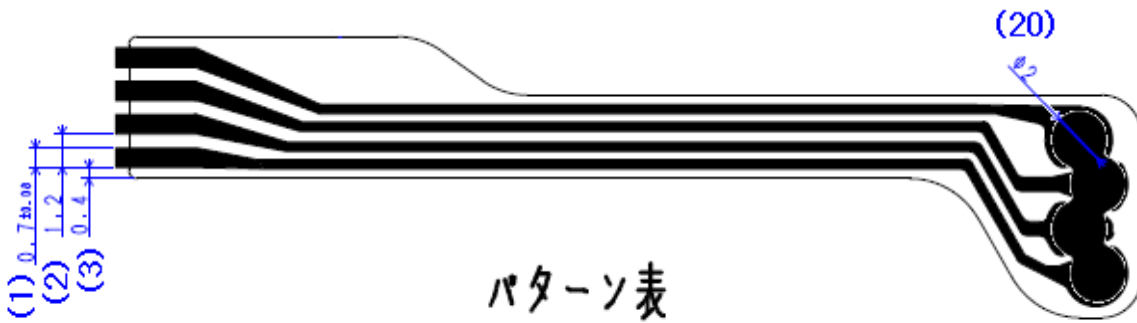

寸法測定表(2pcs)

品名:GF12345

測定日付:2013年00月00日

Dimension

No.	Spec	測定値	判定	No.	Spec	測定値	判定
1	0.7±0.08	0.692	OK	11	7	7.008	OK
2	1.2	1.196	OK	12	4	3.995	OK
3	0.4	0.392	OK	13	0.7	0.674	OK
4	0.5±0.3	0.418	OK	14	1.65	1.656	OK
5	4.5±0.3	4.476	OK	15	8	8.007	OK
6	38	38.024	OK	16	4.8	4.818	OK
7	3	2.992	OK	17	1.6	1.621	OK
8	24	24.011	OK	18	1.6	1.617	OK
9	5.1	5.105	OK	19	∅0.8±0.05	∅0.772	OK
10	1	0.998	OK	20	4-∅2	∅1.968	OK

パターン表

裏面パターン