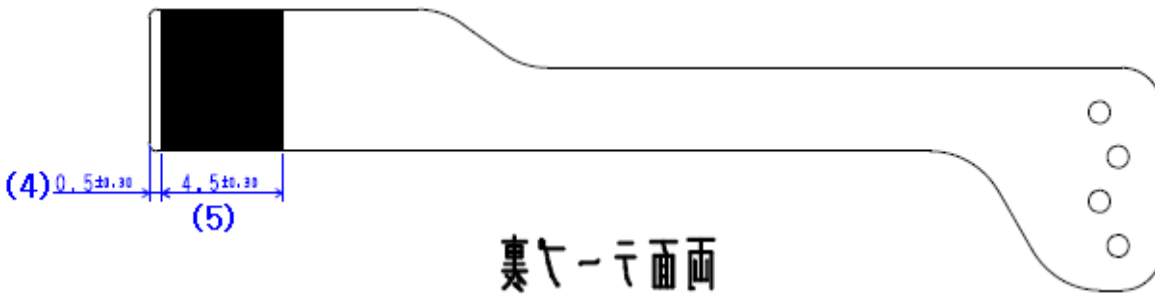

寸法測定表(2pcs)

品名:GF12345

測定日付:2013年00月00日

Dimension

No.	Spec	測定値	判定	No.	Spec	測定値	判定
1	0.7±0.08	0.692	OK	11	7	7.008	OK
2	1.2	1.196	OK	12	4	3.995	OK
3	0.4	0.392	OK	13	0.7	0.674	OK
4	0.5±0.3	0.418	OK	14	1.65	1.656	OK
5	4.5±0.3	4.476	OK	15	8	8.007	OK
6	38	38.024	OK	16	4.8	4.818	OK
7	3	2.992	OK	17	1.6	1.621	OK
8	24	24.011	OK	18	1.6	1.617	OK
9	5.1	5.105	OK	19	∅0.8±0.05	∅0.772	OK
10	1	0.998	OK	20	4-∅2	∅1.968	OK

パターン表

裏面パターン